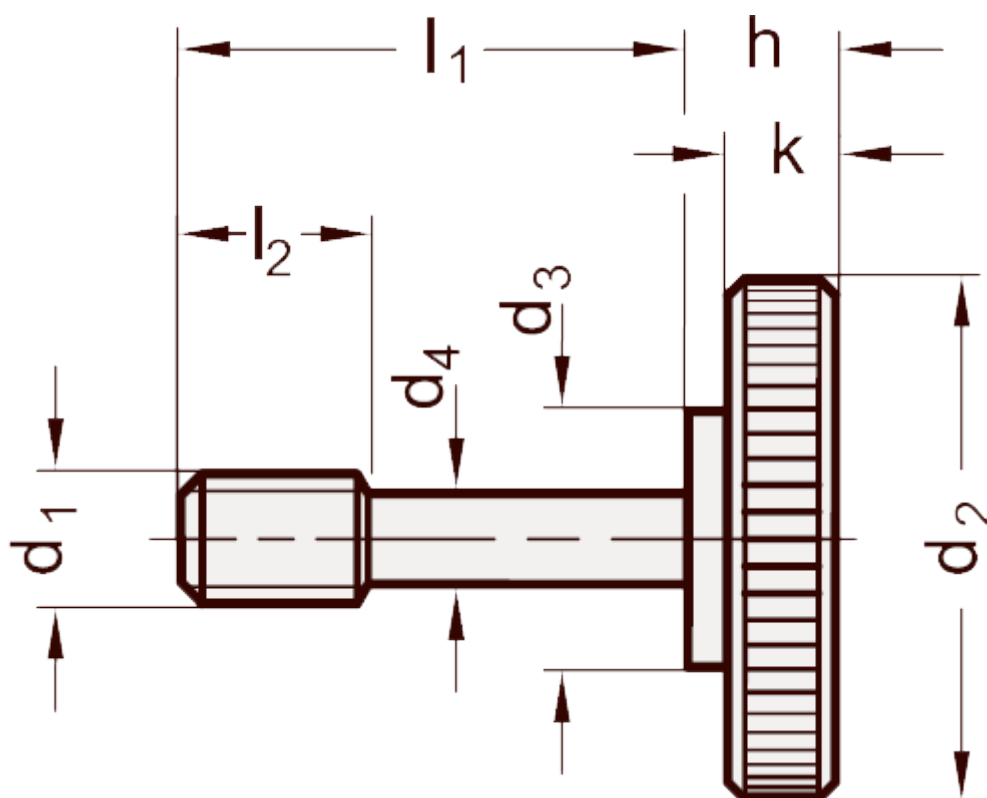

Varenummer: 206532M842NI  
 Beskrivelse: E+G Fingerskrue  
 GN 653.2-M8-42-NI

## Mål

a1 = 16-20	h	= 9
a2 = 20-28	k	= 6
a3 = 28-32	l2	= 10
d1 = M8	Vægt i (g)	= 50
d2 = 30		
d3 = 16		
d4 = 6.5		
d5 = 8.5		